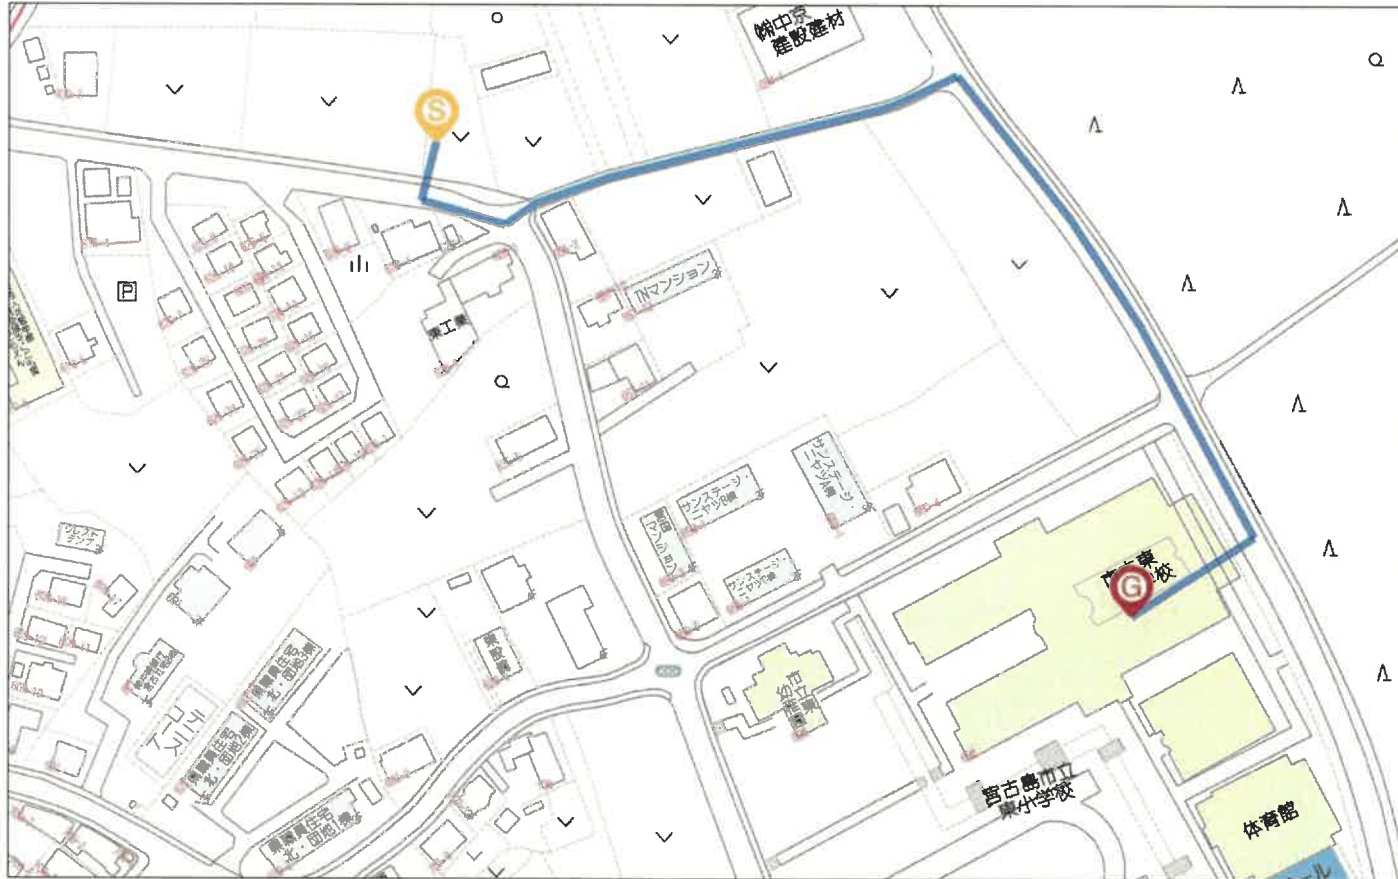

延床面積 75.00㎡ (22.68坪)

土地面積 162.34㎡ (49.10坪)

Miyako Collection

宮古島で創る戸建住宅

PASTERL PALETTE プロヴァンススタイル

VPT東仲宗根VI16号地

延床面積 75.00㎡ (22.68坪)

土地面積 158.36㎡ (47.90坪)

クレセール 東仲宗根

- 宮古島市立 東小学校
- 宮古島市立 北中学校

東小学校まで 徒歩で約 4 分

Guidance around location

現地地図・周辺環境

クレセール 東仲宗根

宮古空港まで
車で約 10 分

空港までの経路図