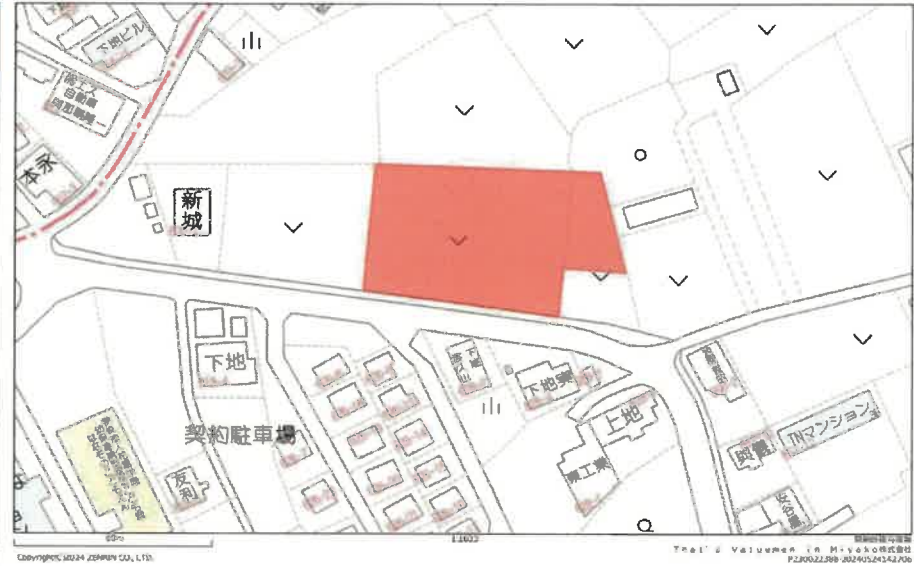

現地案内図

Life Information

種類	店名	備考	距離
コンビニ	ファミリーマート	宮古東仲宗根店	501m(車2分)
学校	宮古島市立東小学校		232m(徒歩4分)
学校	宮古島市立北中学校		741m(徒歩10分)
スーパー	サンエーショッピングタウン	宮古食品館	1059m(車4分)
スーパー	スーパーなかそね		1365m(車6分)
病院	たいら内科	内科	473m(車1分)
病院	もりた歯科医院	歯科	1.7km(車6分)
郵便局	宮古郵便局		1125m(車4分)
銀行	沖縄銀行	宮古支店	1692m(車6分)
銀行	琉球銀行	宮古支店	1600m(車6分)
クリーニング	福里クリーニング		774m(車3分)